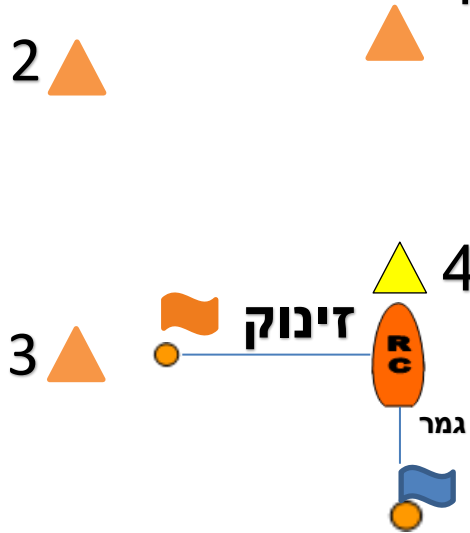

נספח מסלול לאליפות ישראל הפתוחה בגלשני RSX

שישי – ראשון 14-16.7.2017

אות ההתראה לזינוק הראשון 11:00

דגמים: גלשנים RSX

קברניט התחרות: רון יפה

שופטים: יוחאי פלצור, יובל צור, אלה ארנולד 1

דגל D

יציאה לים מותרת רק לאחר הנפת דגל "D" בחוף

סדר הקפת הסימונים

השרטוט סכמתי ואין להקיש ממנו על מרחקים וזוויות בין הסימונים
סימוני המסלול – מצופים 1, 2, 3, יהיו מצופי פירמידה כתומים, מצוף 4 יהיה מצוף פירמידה צהובה.

קו הזינוק: בין מצוף דגל אדום לדגל כתום בסירת ועדת התחרות.

קו הגמר: בין מצוף דגל כחול לדגל כחול בסירת ועדת התחרות.

מסלול:

2 In - זינוק-1-4-1-3-גמר

INNER

3 In - זינוק-1-4-1-4-1-3-גמר

4 In - זינוק-1-4-1-4-1-4-1-3-גמר

2 Out - זינוק-1-3-2-3-גמר

OUTER

3 Out - זינוק-1-3-2-3-2-3-גמר

4 Out - זינוק-1-3-2-3-2-3-2-3-גמר

עם או לפני מתן אות ההתראה יונף דגל או יוצג סימן: (In) INNER, או (Out) OUTER
בליווי מספר לציון המסלול.

מסלול מקוצר "S": זינוק-1-3-גמר

יש להשאיר את כל הסימונים על דופן שמאל.