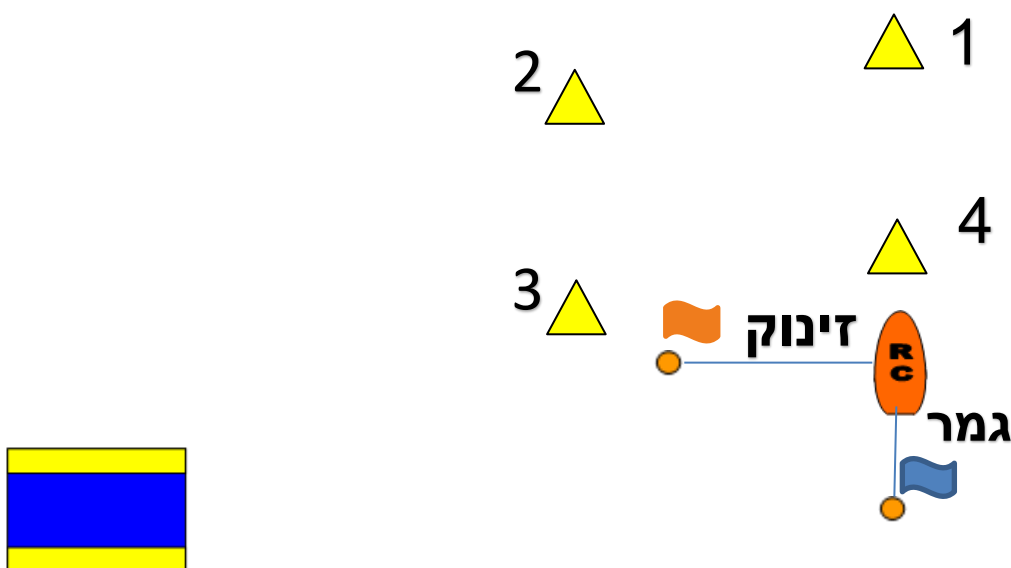

נספח מסלול לשיוט מועדון ימי שחפית זבולון חיפה

יום שבת – 10.3.2018

דגמים: 420, 470, לייזר, לייזר רדיאל, לייזר 4.7

קברניט התחרות: דיויד מכלין

דגל S

יציאה לים מותרת רק לאחר הנפת דגל "S" בחוף

סדר הקפת הסימונים

השרטוט סכמתי ואין להקיש ממנו על מרחקים וזוויות בין הסימונים
סימוני המסלול – מצופים 1,2,3,4 יהיו מצופי פירמידה צהובים.
קו הזינוק: בין מצוף דגל כתום לדגל כתום בסירת ועדת התחרות.
קו הגמר: בין מצוף דגל כחול לדגל כחול בסירת ועדת התחרות.

2 In - זינוק-1-4-1-2-3-גמר	<u>INNER</u>
3 In - זינוק-1-4-1-4-1-2-3-גמר	
4 In - זינוק-1-4-1-4-1-4-1-2-3-גמר	
<hr/>	
2 Out - זינוק-1-2-3-2-3-גמר	<u>OUTER</u>
3 Out - זינוק-1-2-3-2-3-2-3-גמר	
4 Out - זינוק-1-2-3-2-3-2-3-2-3-גמר	

עם או לפני מתן אות ההתראה יונף דגל או יוצג סימן: INNER (In), או OUTER (Out) בליווי מספר לציון המסלול.

מסלול מקוצר "S": זינוק-1-2-3-גמר

יש להשאיר את כל הסימונים על דופן שמאל