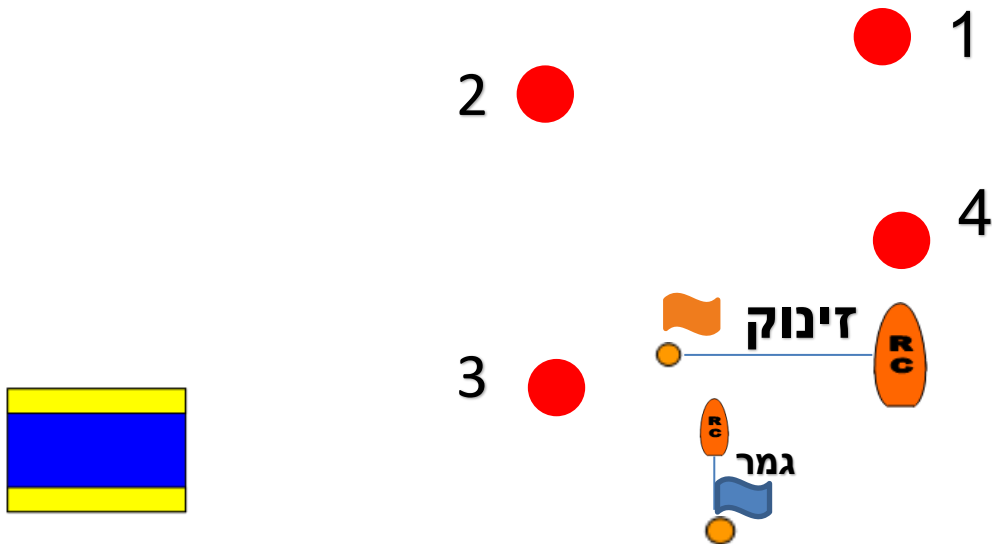

נספח מסלול לשיוט חומות עכו – אליפות הפועל - עכו

יום שבת – 7.4.2018

דגמים: 420, 470, גלשנים: דגם אחיד, ביק 5, ביק 6.8, ביק 7.8, לייזר, לייזר רדיאל, לייזר 4.7, אופטימיסטים: בינ"ל, ירוקים, משרד החינוך ואופטימיסטים דגם אחיד וטופזים.

קברניט התחרות: ארז אליהו

דגל S

יציאה לים מותרת רק לאחר הנפת דגל "S" בחוף

סדר הקפת הסימונים

השרטוט סכמתי ואין להקיש ממנו על מרחקים וזוויות בין הסימונים
סימוני המסלול – מצופים 1,2,3,4 יהיו מצופי כדור אדומים.

קו הזינוק: בין מצוף דגל אדום לדגל כתום בסירת ועדת התחרות.

קו הגמר: בין מצוף דגל כחול לדגל כחול בסירת ועדת התחרות. קו הגמר יהיה שונה מקו הזינוק.

מסלול: למעט גלשני Bic 5, גלשנים דגם אחיד, אופטימיסטים: משרד החינוך, ירוקים ודגם אחיד

עם או לפני מתן אות ההתראה יונף דגל או יוצג סימן: INNER (In), או OUTER (Out) בליווי מספר לציון המסלול.

מסלול מקוצר "S": זינוק-1-3-2-גמר

מסלול גלשני Bic 5 ואופטימיסט משרד החינוך: זינוק – 1 – 2 – 3 – גמר

יש להשאיר את כל הסימונים על דופן שמאל.