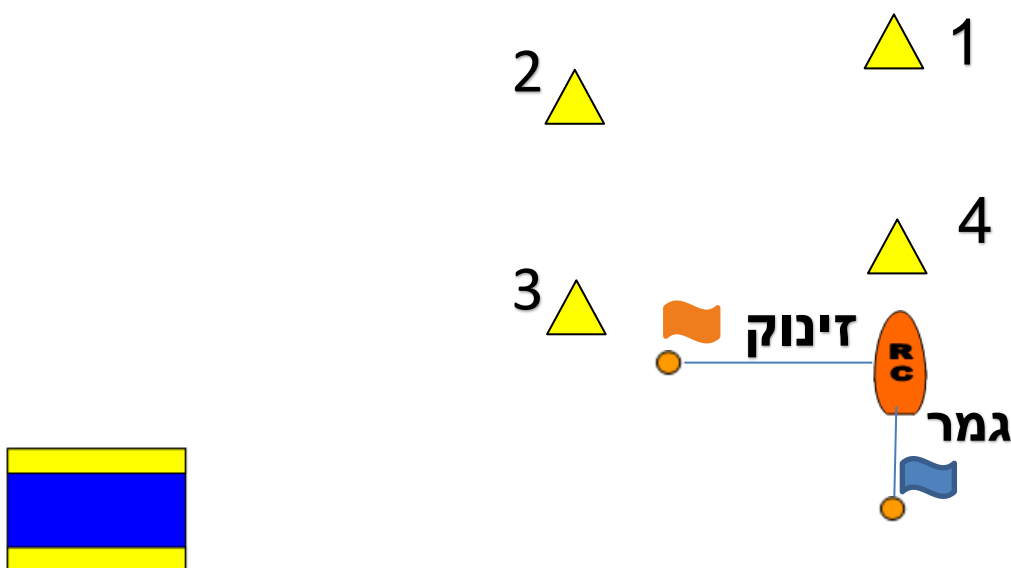

נספח מסלול לשיוט מועדון ימי שחפית זבולון חיפה

יום שבת – 5.5.2018

דגמים: 420, 470, לייזר, לייזר רדיאל, לייזר 4.7

קברניט התחרות: דיויד מכלין

דגל S

יציאה לים מותרת רק לאחר הנפת דגל "S" בחוף

סדר הקפת הסימונים

השרטוט סכמתי ואין להקיש ממנו על מרחקים וזוויות בין הסימונים
סימוני המסלול – מצופים 1,2,3,4 יהיו מצופי פירמידה צהובים.
קו הזינוק: בין מצוף דגל כתום לדגל כתום בסירת ועדת התחרות.
קו הגמר: בין מצוף דגל כחול לדגל כחול בסירת ועדת התחרות.

2 In - זינוק-1-4-1-2-3-גמר	<u>INNER</u>
3 In - זינוק-1-4-1-4-1-2-3-גמר	
4 In - זינוק-1-4-1-4-1-4-1-2-3-גמר	
<hr/>	
2 Out - זינוק-1-2-3-2-3-גמר	<u>OUTER</u>
3 Out - זינוק-1-2-3-2-3-2-3-גמר	
4 Out - זינוק-1-2-3-2-3-2-3-2-3-גמר	

עם או לפני מתן אות ההתראה יונף דגל או יוצג סימן: INNER (In), או OUTER (Out) בליווי מספר לציון המסלול.

מסלול מקוצר "S": זינוק-1-2-3-גמר

יש להשאיר את כל הסימונים על דופן שמאל.