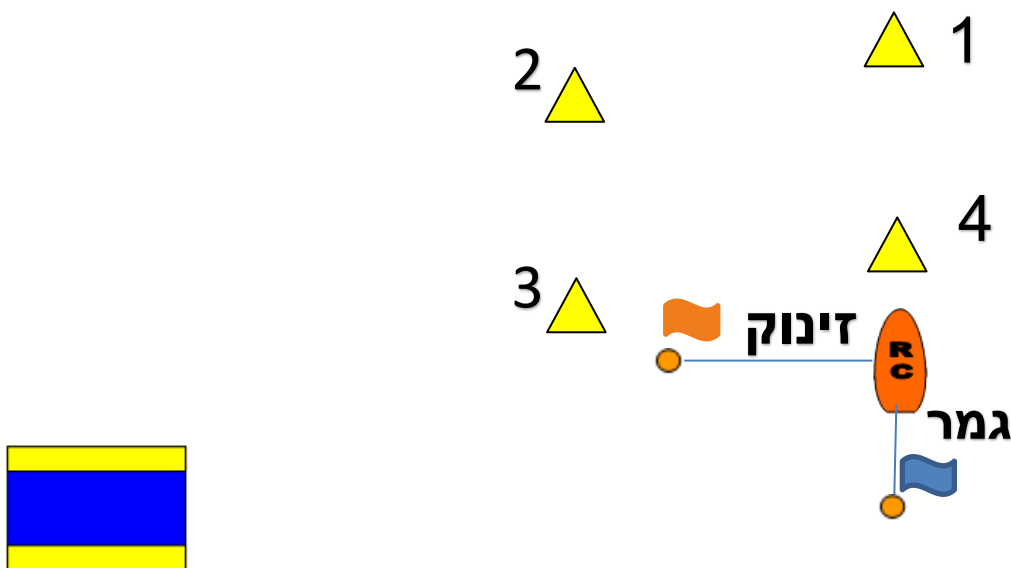

נספח מסלול לשיוט מועדון ימי שחפית זבולון חיפה

יום שבת – 16.6.2018

דגמים: 420, 470, לייזר, לייזר רדיאל, לייזר 4.7

קברניט התחרות: דיויד מכלין

דגל S

יציאה לים מותרת רק לאחר הנפת דגל "S" בחוף

סדר הקפת הסימונים

השרטוט סכמתי ואין להקיש ממנו על מרחקים וזוויות בין הסימונים
סימוני המסלול – מצופים 1,2,3,4 יהיו מצופי פירמידה צהובים.
קו הזינוק: בין מצוף דגל כתום לדגל כתום בסירת ועדת התחרות.
קו הגמר: בין מצוף דגל כחול לדגל כחול בסירת ועדת התחרות.

| | |
|-------------------------------------|--------------|
| 2 In - זינוק-1-4-1-2-3-גמר | <u>INNER</u> |
| 3 In - זינוק-1-4-1-4-1-2-3-גמר | |
| 4 In - זינוק-1-4-1-4-1-4-1-2-3-גמר | |
| <hr/> | |
| 2 Out - זינוק-1-2-3-2-3-גמר | <u>OUTER</u> |
| 3 Out - זינוק-1-2-3-2-3-2-3-גמר | |
| 4 Out - זינוק-1-2-3-2-3-2-3-2-3-גמר | |

עם או לפני מתן אות ההתראה יונף דגל או יוצג סימן: INNER (In), או OUTER (Out) בליווי מספר לציון המסלול.

מסלול מקוצר "S": זינוק-1-2-3-גמר

יש להשאיר את כל הסימונים על דופן שמאל