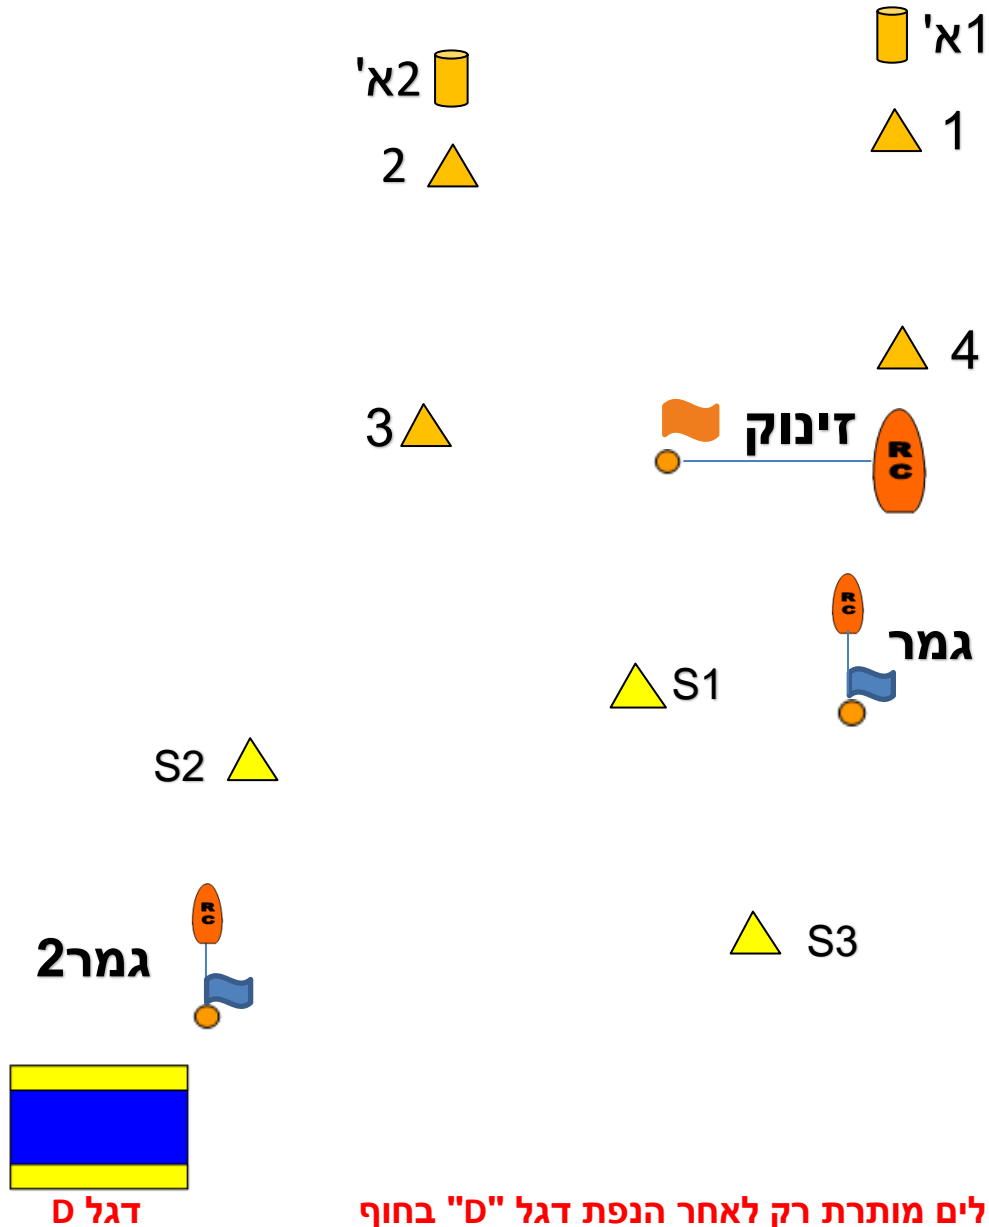

נספח מסלול אליפות ישראל ב RSX

אליפות ישראל לנוער וגביע ישראל בלייזר סטנדרט ו- 470

יום חמישי – שבת 3-5.1.2019

דגמים: **470, לייזר, RSX**

קברניט התחרות: אודי אדלמן

שופטים: נינו, טל ברמן, יוחאי פלצור

יציאה לים מותרת רק לאחר הנפת דגל "ס" בחוף

סדר הקפת הסימונים

השרטוט סכמתי ואין להקיש ממנו על מרחקים וזוויות בין הסימונים
סימוני המסלול – מצופים 1,2,3,4 יהיו מצופי פירמידה כתומים, מצופים א' ו-2 א' יהיו
מצופי גליל כתומים מצופי S1,S2,S3 יהיו מצופי פירמידה צהובים.
קו הזינוק: בין מצוף דגל אדום לדגל כתום בסירת ועדת התחרות.
קו הגמר: יהיה בין מצוף דגל כחול לדגל כחול בסירת ועדת התחרות, קו הגמר יהיה בסירה
נוספת של ועדת התחרות. במסלול סלאום קו הסיום לגלשנים יהיה נפרד מקו הסיום של שאר
הסירות (גמר 2).

עם או לפני מתן אות ההתראה יונף דגל או יוצג סימן: (In) INNER, (Out) OUTER, בליווי מספר לציון המסלול.

מסלול מקוצר "S": זינוק-1א' - 2א' - 3 - גמר
יש להשאיר את כל הסימונים על דופן שמאל.

מסלול גלשנים RSX:

I 2 - זינוק-1 - 4 - 1 - 2 - 3 - גמר	<u>INNER</u>
I 3 - זינוק-1 - 4 - 1 - 4 - 1 - 2 - 3 - גמר	
O 2 - זינוק-1 - 2 - 3 - 2 - 3 - גמר	<u>OUTER</u>
O 3 - זינוק-1 - 2 - 3 - 2 - 3 - 2 - 3 - גמר	
IS 2 - זינוק-1 - 4 - 1 - 2 - 3 - S1 - S2 - S3 - גמר2	<u>INNER</u>
IS 3 - זינוק-1 - 4 - 1 - 4 - 1 - 2 - 3 - S1 - S2 - S3 - גמר2	
OS 2 - זינוק-1 - 2 - 3 - 2 - 3 - S1 - S2 - S3 - גמר2	<u>OUTER</u>
OS 3 - זינוק-1 - 2 - 3 - 2 - 3 - 2 - 3 - S1 - S2 - S3 - גמר2	

עם או לפני מתן אות ההתראה יונף דגל או יוצג סימן: (In) INNER, (Out) OUTER, בליווי מספר לציון המסלול.

מסלול מקוצר "S": זינוק-1-2-3-גמר
יש להשאיר את כל הסימונים על דופן שמאל, פרט לסימונים S3,1S אותם יש להקיף על דופן ימין.