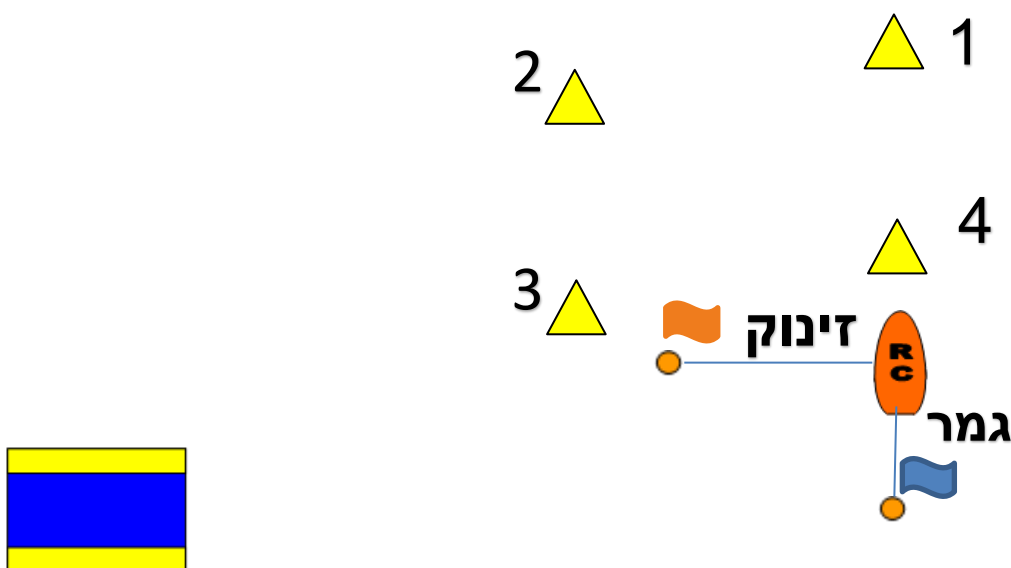

נספח מסלול לשיוט אזורי - מועדון ימי שחפית זבולון חיפה

יום שבת – 9.3.2019

דגמים: 420, 470, לייזר, לייזר רדיאל, לייזר 4.7

קברניט התחרות: דויד מיכלין

דגל S

יציאה לים מותרת רק לאחר הנפת דגל "S" בחוף

סדר הקפת הסימונים

השרטוט סכמתי ואין להקיש ממנו על מרחקים וזוויות בין הסימונים
סימוני המסלול – מצופים 1,2,3,4 יהיו מצופי פירמידה צהובים.
קו הזינוק: בין מצוף דגל כתום לדגל כתום בסירת ועדת התחרות.
קו הגמר: בין מצוף דגל כחול לדגל כחול בסירת ועדת התחרות.

2 In - זינוק-1-4-1-2-3-גמר	<u>INNER</u>
3 In - זינוק-1-4-1-4-1-2-3-גמר	
4 In - זינוק-1-4-1-4-1-4-1-2-3-גמר	
<hr/>	
2 Out - זינוק-1-2-3-2-3-גמר	<u>OUTER</u>
3 Out - זינוק-1-2-3-2-3-2-3-גמר	
4 Out - זינוק-1-2-3-2-3-2-3-2-3-גמר	

עם או לפני מתן אות ההתראה יונף דגל או יוצג סימן: INNER (In), או OUTER (Out) בליווי מספר לציון המסלול.

מסלול מקוצר "S": זינוק-1-2-3-גמר

יש להשאיר את כל הסימונים על דופן שמאל