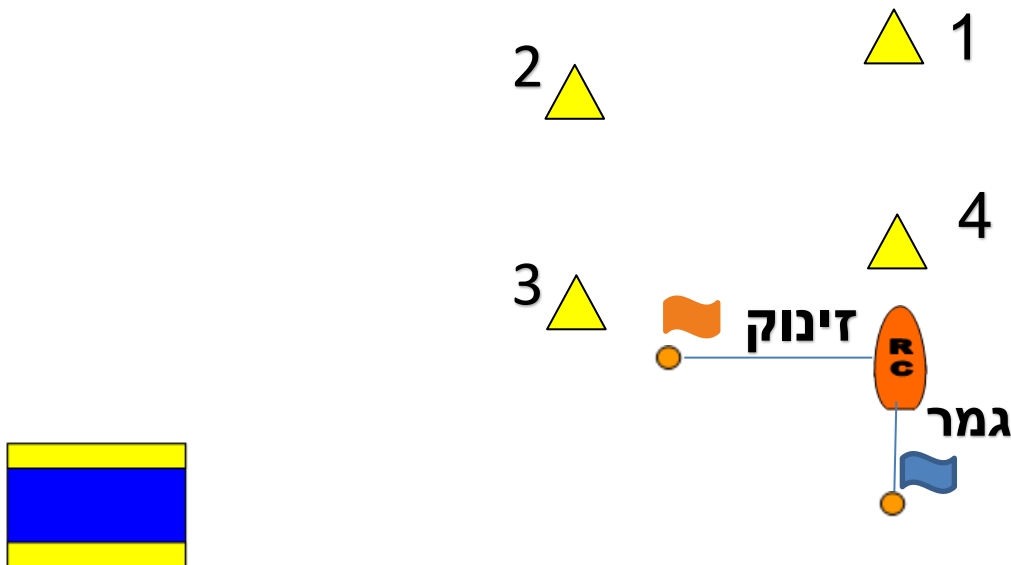

## נספח מסלול לשיוט אזורי - מועדון ימי שחפית זבולון חיפה

יום שבת – 9.3.2019

דגמים: 420, 470, לייזר, לייזר רדיאל, לייזר 4.7

קברניט התחרות: דויד מיכלין

דגל S

יציאה לים מותרת רק לאחר הנפת דגל "S" בחוף

סדר הקפת הסימונים

השרטוט סכמתי ואין להקיש ממנו על מרחקים וזוויות בין הסימונים  
סימוני המסלול – מצופים 1,2,3,4 יהיו מצופי פירמידה צהובים.  
קו הזינוק: בין מצוף דגל כתום לדגל כתום בסירת ועדת התחרות.  
קו הגמר: בין מצוף דגל כחול לדגל כחול בסירת ועדת התחרות.

2 In - זינוק-1-4-1-2-3-גמר	<u>INNER</u>
3 In - זינוק-1-4-1-4-1-2-3-גמר	
4 In - זינוק-1-4-1-4-1-4-1-2-3-גמר	
<hr/>	
2 Out - זינוק-1-2-3-2-1-3-גמר	<u>OUTER</u>
3 Out - זינוק-1-2-3-2-3-2-1-3-גמר	
4 Out - זינוק-1-2-3-2-3-2-3-2-1-3-גמר	

עם או לפני מתן אות ההתראה יונף דגל או יוצג סימן: INNER (In), או OUTER (Out) בליווי מספר לציון המסלול.

מסלול מקוצר "S": זינוק-1-2-3-גמר

יש להשאיר את כל הסימונים על דופן שמאל.

מסלולי גלשנים ואופטימיסט דגם אחיד – יפורסמו במשרד התחרות