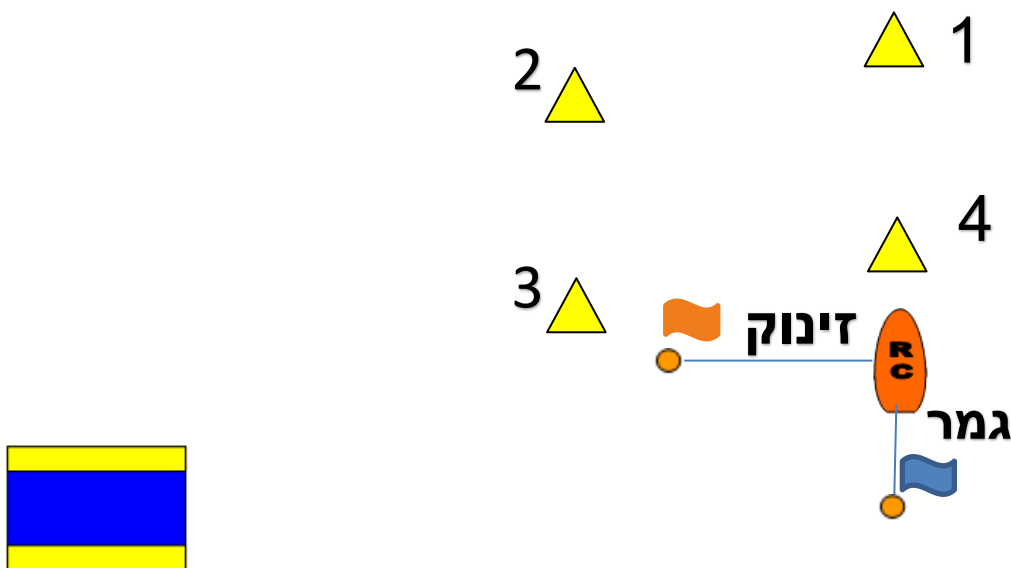

נספח מסלול לשיוט אזורי - מועדון ימי שחפית זבולון חיפה

יום שבת – 11.5.2019

דגמים: 470, 420, לייזר, לייזר רדיאל, לייזר 4.7

קברניט התחרות: דיויד מכלין

דגל S

יציאה לים מותרת רק לאחר הנפת דגל "S" בחוף

סדר הקפת הסימונים

השרטוט סכמתי ואין להקיש ממנו על מרחקים וזוויות בין הסימונים
סימוני המסלול – מצופים 1,2,3,4 יהיו מצופי פירמידה צהובים.
קו הזינוק: בין מצוף דגל כתום לדגל כתום בסירת ועדת התחרות.
קו הגמר: בין מצוף דגל כחול לדגל כחול בסירת ועדת התחרות.

2 In - זינוק-1-4-1-2-3-גמר	<u>INNER</u>
3 In - זינוק-1-4-1-4-1-2-3-גמר	
4 In - זינוק-1-4-1-4-1-4-1-2-3-גמר	
<hr/>	
2 Out - זינוק-1-2-3-2-3-גמר	<u>OUTER</u>
3 Out - זינוק-1-2-3-2-3-2-3-גמר	
4 Out - זינוק-1-2-3-2-3-2-3-2-3-גמר	

עם או לפני מתן אות ההתראה יונף דגל או יוצג סימן: INNER (In), או OUTER (Out) בליווי מספר לציון המסלול.

מסלול מקוצר "S": זינוק-1-2-3-גמר

יש להשאיר את כל הסימונים על דופן שמאל