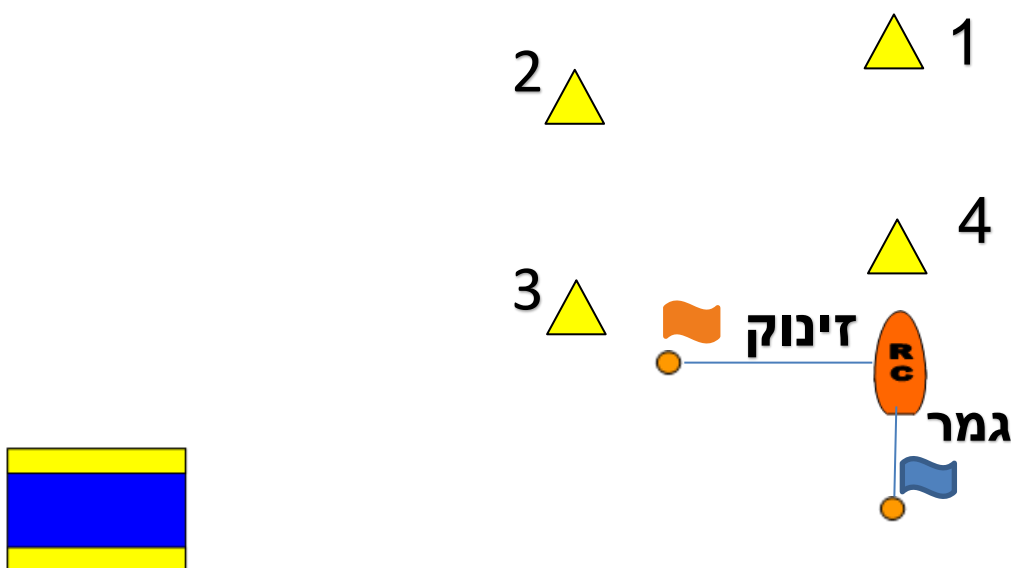

נספח מסלול לשיוט אזורי - מועדון ימי שחפית זבולון חיפה

יום שבת – 13.7.2019

דגמים: 420, 470, לייזר, לייזר רדיאל, לייזר 4.7

קברניט התחרות: שלומי גרדה

דגל S

יציאה לים מותרת רק לאחר הנפת דגל "S" בחוף

סדר הקפת הסימונים

השרטוט סכמתי ואין להקיש ממנו על מרחקים וזוויות בין הסימונים
סימוני המסלול – מצופים 1,2,3,4 יהיו מצופי פירמידה צהובים.
קו הזינוק: בין מצוף דגל כתום לדגל כתום בסירת ועדת התחרות.
קו הגמר: בין מצוף דגל כחול לדגל כחול בסירת ועדת התחרות.

2 In - זינוק-1-4-1-2-3-גמר	<u>INNER</u>
3 In - זינוק-1-4-1-4-1-2-3-גמר	
4 In - זינוק-1-4-1-4-1-4-1-2-3-גמר	
<hr/>	
2 Out - זינוק-1-2-3-2-1-גמר	<u>OUTER</u>
3 Out - זינוק-1-2-3-2-3-2-1-גמר	
4 Out - זינוק-1-2-3-2-3-2-3-2-1-גמר	

עם או לפני מתן אות ההתראה יונף דגל או יוצג סימן: INNER (In), או OUTER (Out) בליווי מספר לציון המסלול.

מסלול מקוצר "S": זינוק-1-2-3-גמר

יש להשאיר את כל הסימונים על דופן שמאל.

מסלולי גלשנים ואופטימיסט דגם אחיד – יפורסמו במשרד התחרות