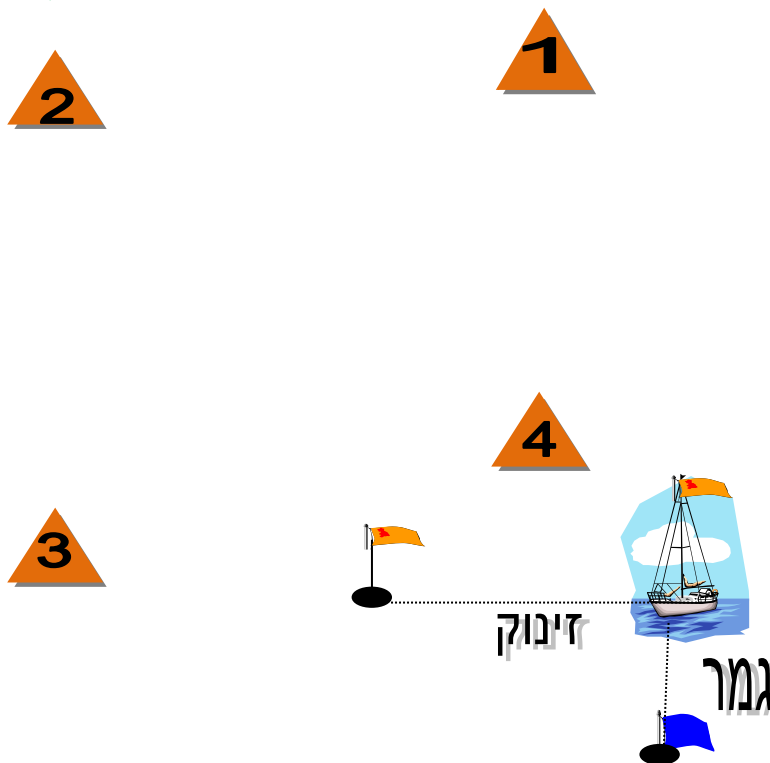

נספח השלמה להוראות שייט

שיוט הכנה

שדות ים - שבת - 28 במאי 2022

נספח מסלול - (מסלול צפוני)

דגמים: לייזר סטנדרט, לייזר רדיאל, לייזר 4.7, 420, 470, 49erFX
קברניט התחרות: שלמה (גולדי) גולדשטיין

דגל "D"

יציאה לים מותרת רק לאחר
הנפת דגל "D" בחוף

סדר הקפת הסימונים

השרטוט סכמאטי ואין להקיש ממנו על מרחקים וזוויות בין הסימונים
סימוני המסלול – כל המצופים יהיו משולשי פירמידה מתנפחים בצבע כתום.
קו הזינוק: בין מצוף דגל כתום, ודגל כתום על סירת ועדת התחרות.
קו הגמר: בין מצוף דגל כחול, ודגל כחול על סירת ועדת התחרות.

יש להשאיר את כל הסימונים על דופן שמאל, למעט ב"שער" - שם יש לחצות את קו השער
 מכוון ההפלגה, ולצאת מעבר לאחד ממצופי השער

מסלול אופטימיסט בינלאומי: זינוק - 1 - 2 - שער - גמר (בקדמית)
 בעת ההפלגה ממצוף 2 לשער, אסור לעבור בקו הגמר, שבצלע זאת מהווה מכשול.

דגל "D"

יציאה לים מותרת רק לאחר

הנפת דגל "D" בחוף

COURSE RACING – מסלול

סדר הקפת הסימונים

השרטוט סכמאטי ואין להקיש ממנו על מרחקים וזוויות בין הסימונים

סימוני המסלול – מצופים 1, 2, 3, 4 יהיו מצופי פירמידה (משולשים) מתנפחים בצבע כתום.