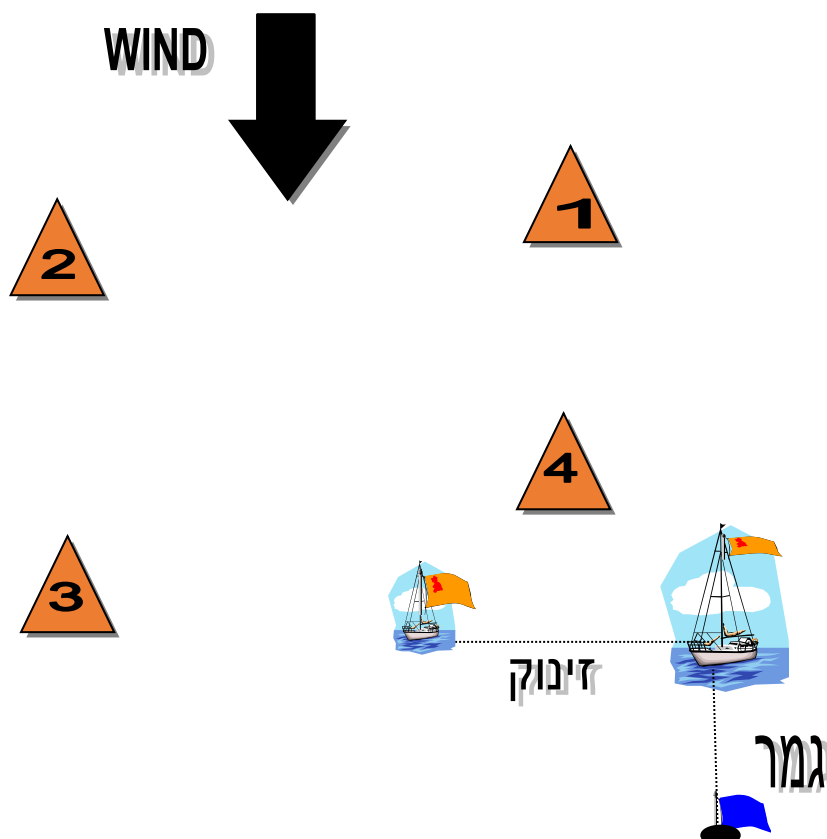

יש להשאיר את כל הסימונים על דופן שמאל, למעט ב"שער" - שם יש לחצות את קו השער
 מכוון ההפלגה, ולצאת מעבר לאחד ממצופי השער

מסלול אופטימיסט בינלאומי: זינוק - 1 - 2 - שער - גמר (בקדמית)
 בעת ההפלגה ממצוף 2 לשער, אסור לעבור בקו הגמר, שבצלע זאת מהווה מכשול.

מסלול RS FEVA: זינוק - א1 - א2 - שער - א2 - א3 - גמר

מסלול אופטימיסט ירוקים: זינוק - א1 - א2 - א3 - גמר

שיוט הכנה

שדות ים - שבת - 28 במאי 2022

נספח מסלול - (מסלול דרומי)**גלשני IQFoil**דגמים: גלשנים IQFoil בוגרים, IQFoil U17, IQFoil U19קברניט התחרות: אלדד אמירCOURSE RACE : סוי המסלול

דגל "D"

יציאה לים מותרת רק לאחר

הנפת דגל "D" בחוף

COURSE RACING – מסלול

סדר הקפת הסימונים

השרטוט סכמאטי ואין להקיש ממנו על מרחקים וזוויות בין הסימונים

סימוני המסלול – מצופים 1, 2, 3, 4 יהיו מצופי פירמידה (משולשים) מתנפחים בצבע כתום.

קו הזינוק: בין מצוף דגל כתום לבין דגל כתום על סירת ועדת התחרות.
קו הגמר: - בין מצוף דגל כחול, ודגל כחול על סירת ועדת התחרות.

מסלול:

INNER

2 INN - זינוק-1-4-1-2-3-גמר

3 INN - זינוק-1-4-1-4-1-2-3-גמר

4 INN - זינוק-1-4-1-4-1-4-1-2-3-גמר